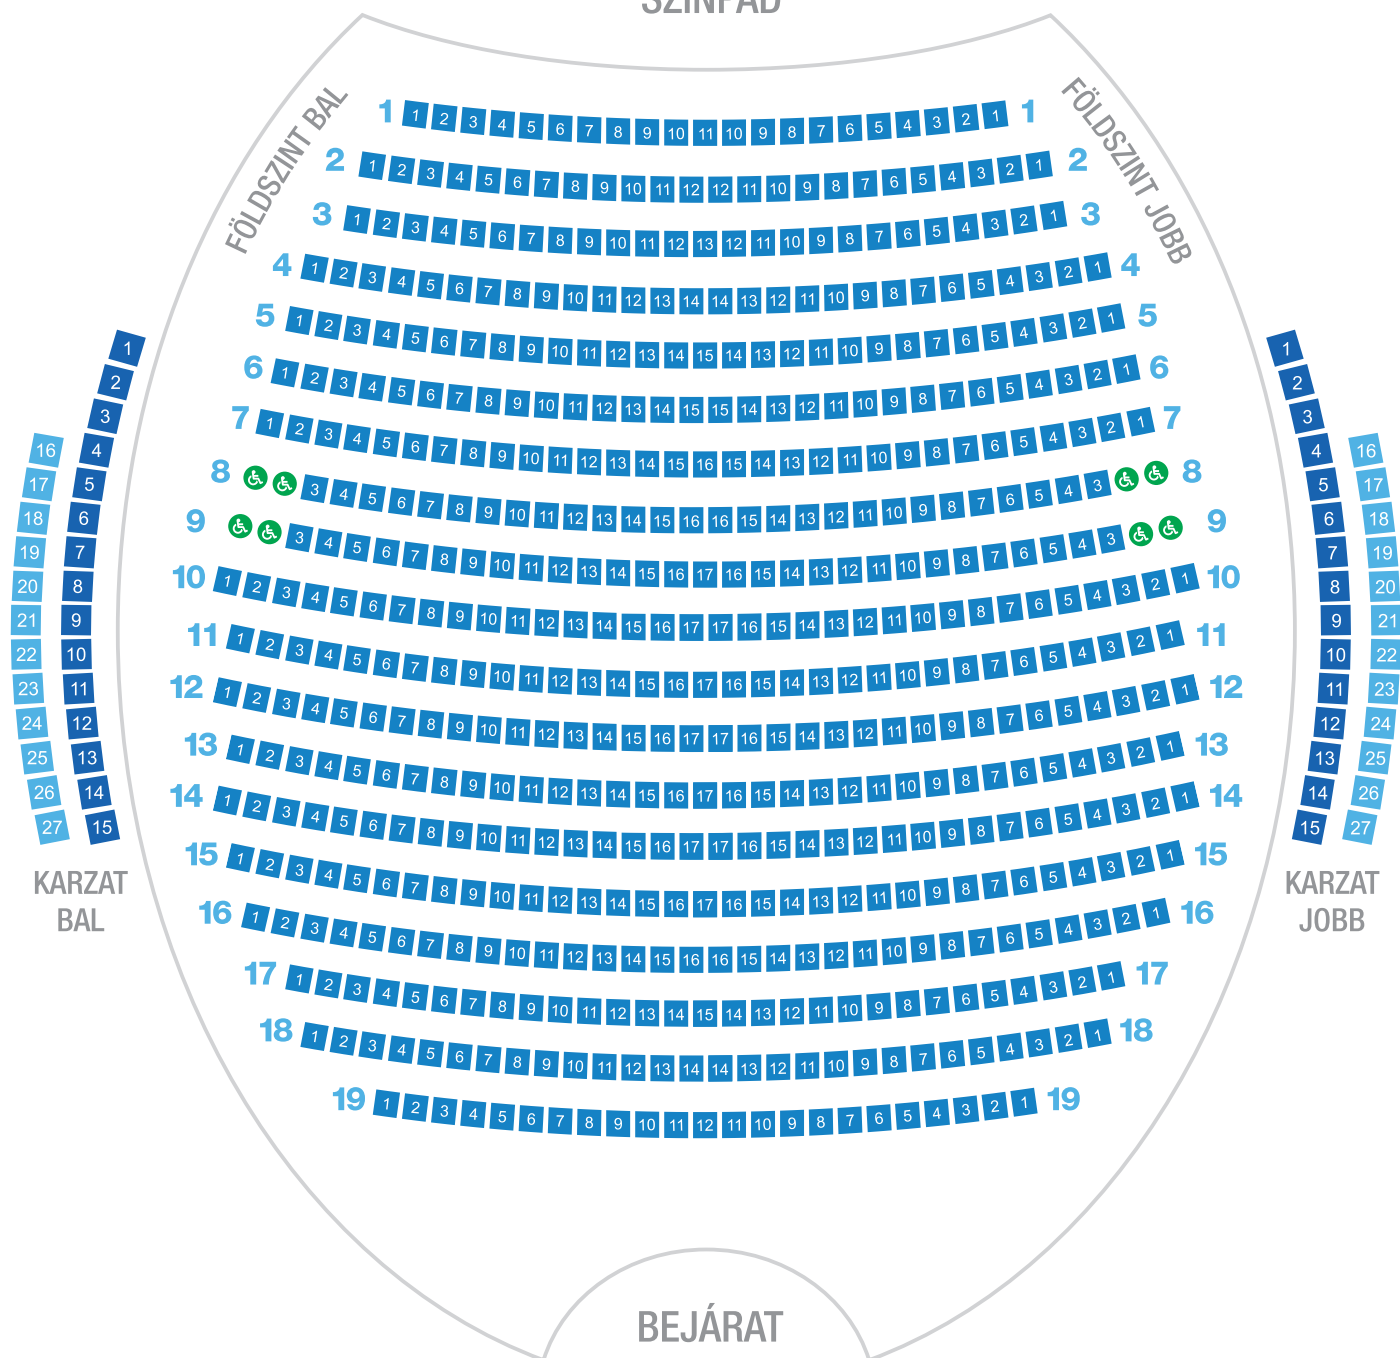

SZÍNPAD

 Szektor: földszint
Elérhető helyek: 566

 Szektor: karzat jobb/bal
Elérhető helyek: 30

 Szektor: karzat jobb/bal
A színpad korlátozottan látható: 24

 Szektor: földszint
Mozgáskorlátozott helyek: 8